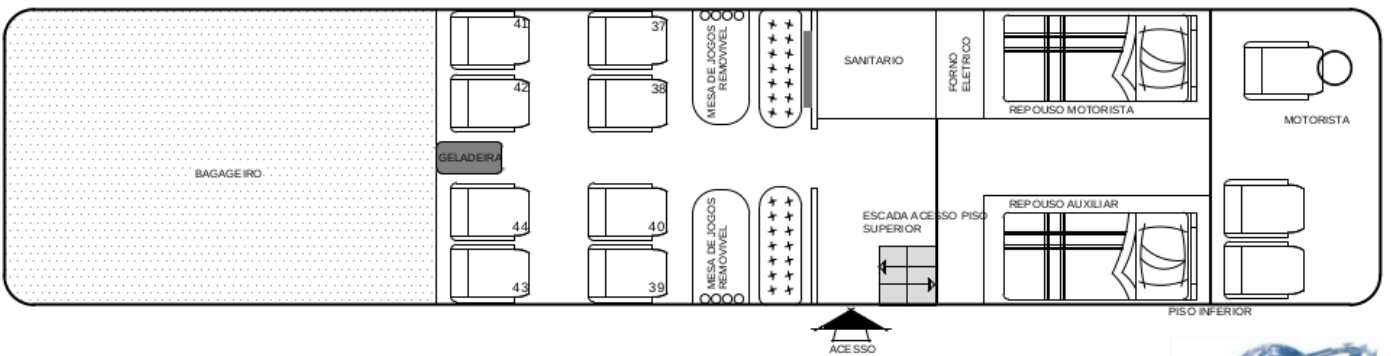

# GLOBOSUL

DOUBLE DECK FROTA  
 36 PASSAGEIROS NO PISO SUPERIOR E 08 NO PISO INFERIOR  
 (48) 3225-6100  
 WWW.GLOBOSUL.COM