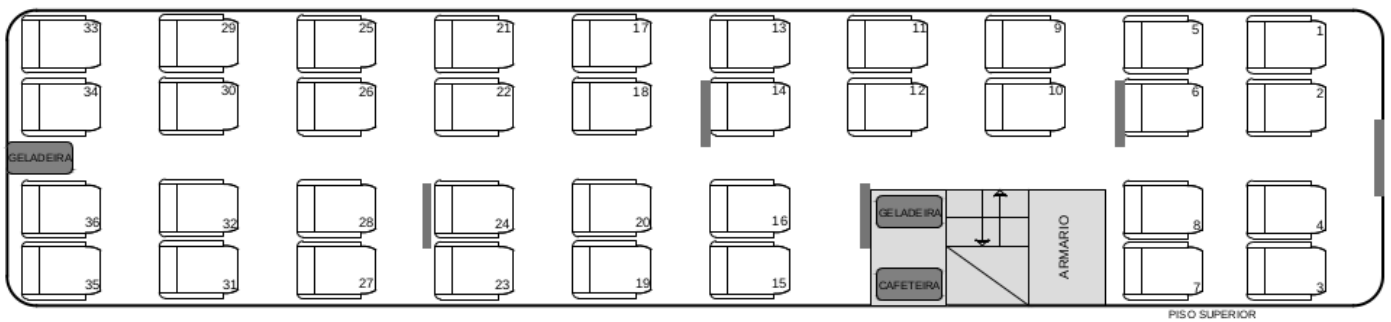

# GLOBOSUL

DOUBLE DECK FROTA  
 36 PASSAGEIROS NO PISO SUPERIOR E 08 NO PISO INFERIOR  
 (48) 3225-6100  
 WWW.GLOBOSUL.COM